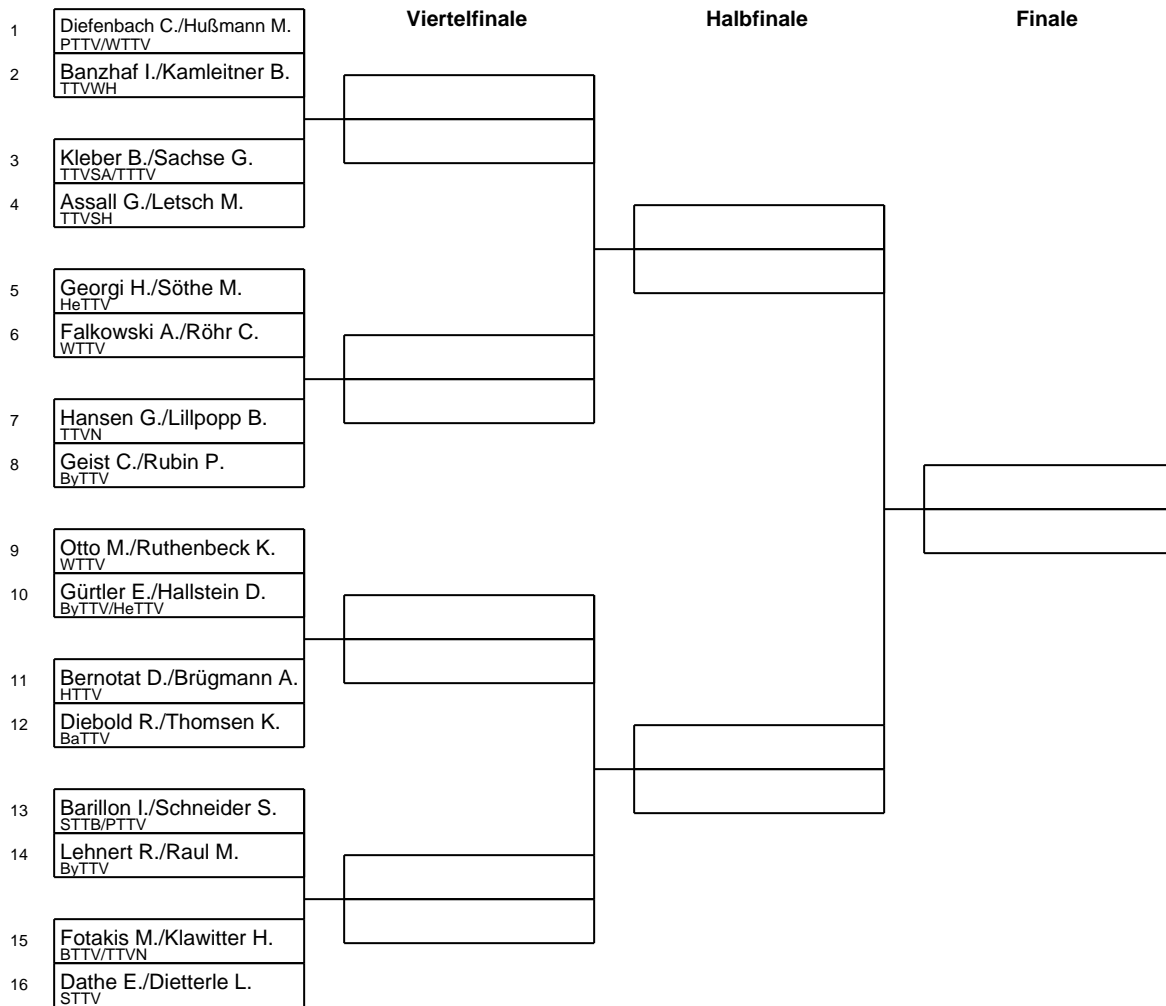

Deutsche Einzelmeisterschaften Senioren

Klasse: Seniorinnen 60 Doppel