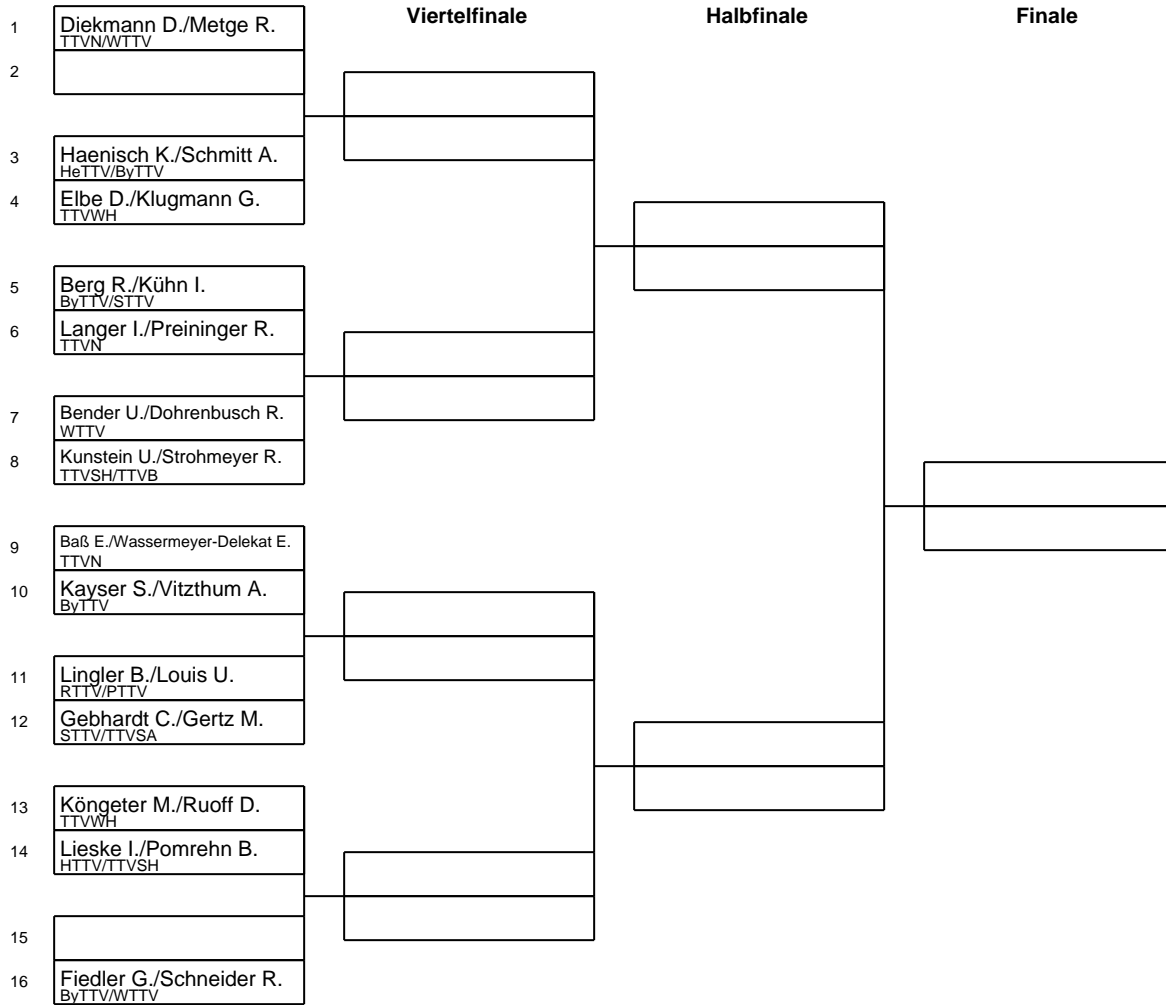

Deutsche Einzelmeisterschaften Senioren

Klasse: Seniorinnen 70 Doppel