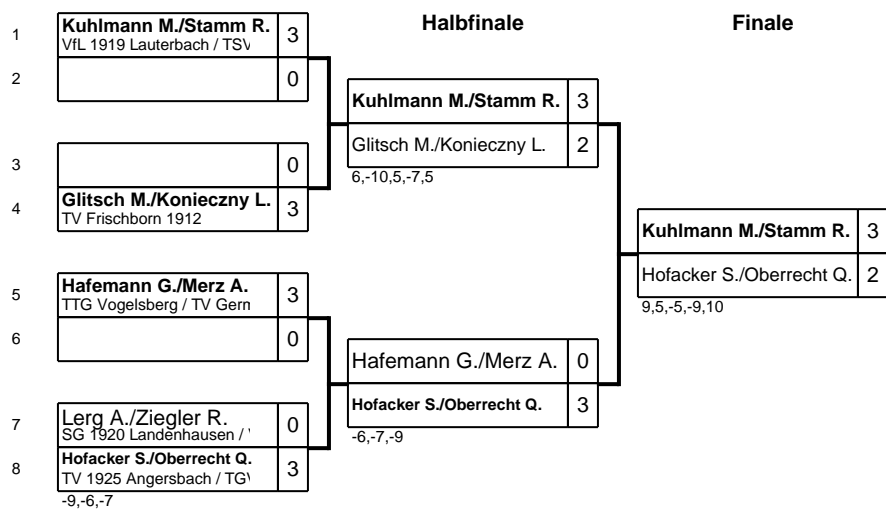

Kreiseinzelmeisterschaften Vogelsberg Erwachsene und Nachwuchs

Klasse: Erwachsene (bis 1600) Doppel 06.09.2025 Lauterbach

Kreiseinzelmeisterschaften Vogelsberg Erwachsene und Nachwuchs

Klasse: Erwachsene (bis 1800) Doppel 06.09.2025 Lauterbach

	Halbfinale		Finale	
1	Jost T./Philipp L. TSV 1951 Altenschlirf	3	Jost T./Philipp L.	3
2		0		
3		0	Eidt M./Hollenbach R. 8,11,-8,9	1
4	Eidt M./Hollenbach R. TV "Frohsinn" Grebenau /	3		
5	Groß S./Mattern P. TGV 1859 Schotten	3	Jost T./Philipp L.	3
6	Heuser A./Trojahn R. TTG Vogelsberg / TV "Frot" 6,4,11	0		
7		0	Ortwein J./Pfohl I. 6,5,8	0
8	Ortwein J./Pfohl I. TV 1925 Angersbach / TTC	3		
			Groß S./Mattern P.	2
			Ortwein J./Pfohl I.	3
			8,11,-9,-8,-9