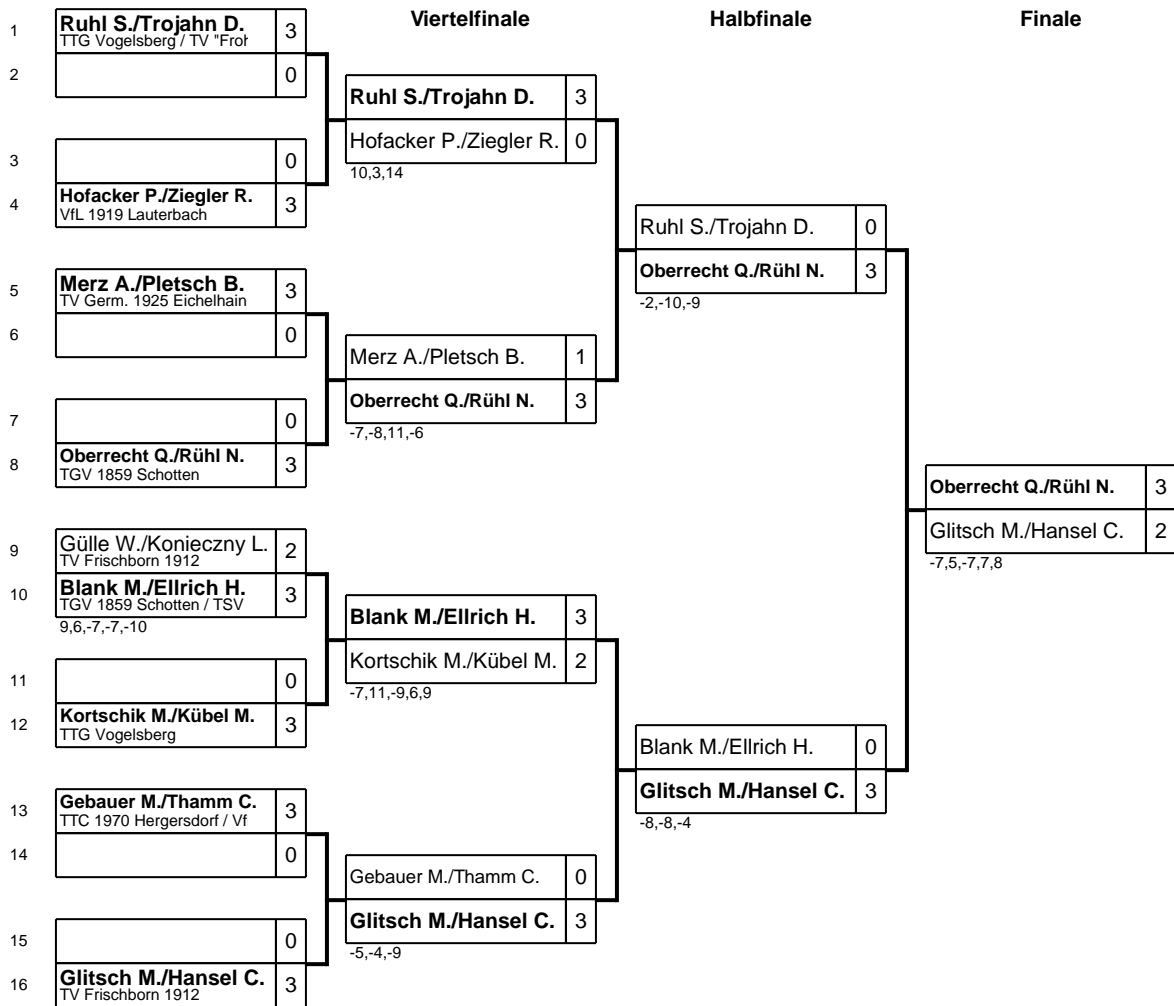

Kreiseinzelmeisterschaften Vogelsberg Erwachsene und Nachwuchs

Klasse: Erwachsene (bis 1200) Doppel 06.09.2025 Lauterbach

		Halbfinale		Finale	
1	Roth J./Roth T. SV Dirlammen 1963	3			
2		0	Roth J./Roth T. 3 Schmidt J./Schmidt S. 1 -6,4,2,8		
3		0			
4	Schmidt J./Schmidt S. TTG Büßfeld 1974	3		Roth J./Roth T. 3 Gnade M./Reußwig N. 2 -6,-5,5,10,19	
5	Ketscher C./Spöhrer R. SV 1949 Rixfeld / VfL 191€	1			
6	Ellrich H./Gläser H. TSV 1913 Groß-Eichen / T -8,10,-9,-7	3	Ellrich H./Gläser H. 1 Gnade M./Reußwig N. 3 -9,-10,6,-6		
7		0			
8	Gnade M./Reußwig N. TV Frischborn 1912	3			

Kreiseinzelmeisterschaften Vogelsberg Erwachsene und Nachwuchs

Klasse: Erwachsene (bis 1400) Doppel 06.09.2025 Lauterbach